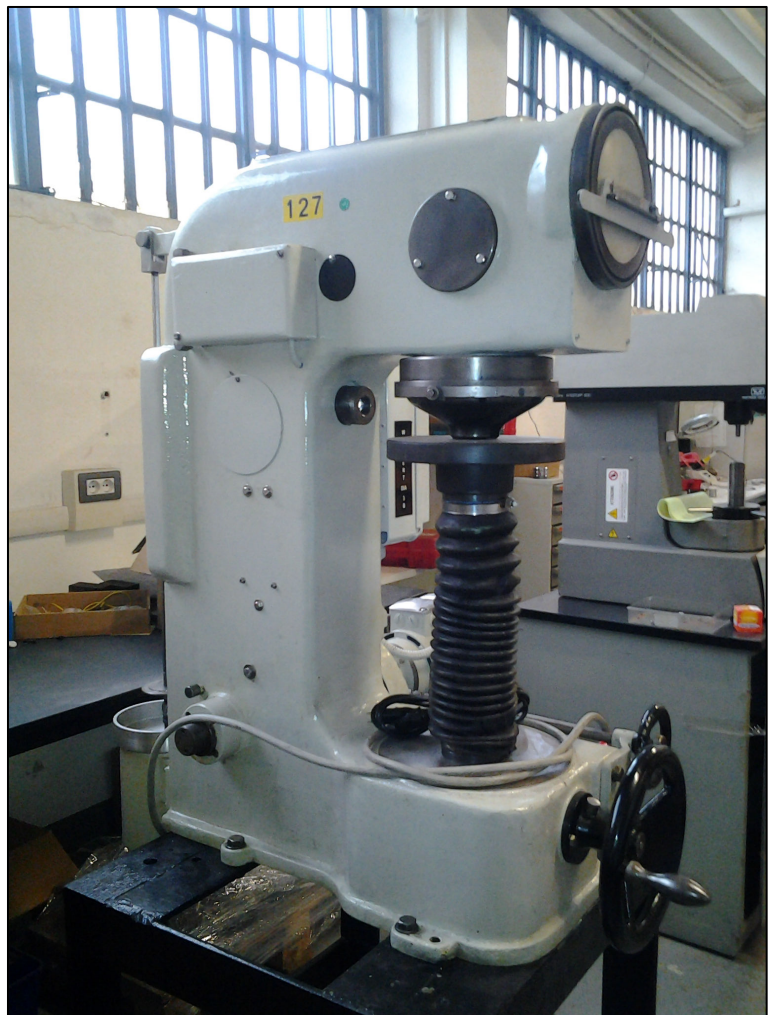

Durometro Brinell 3000 Wolpert

mod. Testor Dia 3B

- . carichi Brinell da 187.5 a 3000 Kg
- . altezza prova 400 mm
- . sbraccio 210 mm
- . obiettivo 20x
- . incudine piana diam. 80 mm
- . alimentazione 380 V / 50 Hz
- . dimensioni 1650x450x1050 mm
- . peso 440 Kg