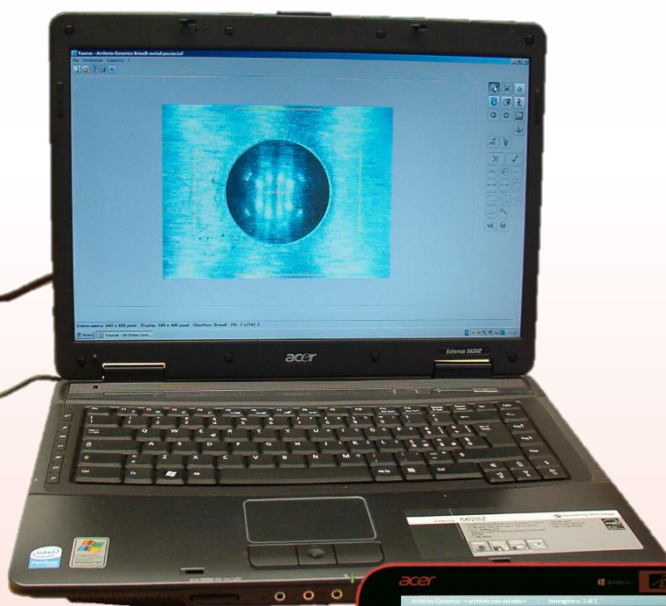

# tecmet 2000

APPARECCHI DI MISURA E CONTROLLO

## MAGIC BRINELL PC

## MAGIC BRINELL

LETTORI BRINELL

Il lettore di impronte **MAGIC BRINELL** è uno strumento semplice, rapido ed affidabile.

Grazie alla sonda di misura elettronica collegata a PC o a Tablet, è possibile visualizzare in tempo reale l'immagine dell'impronta Brinell e misurarne il diametro ed il corrispettivo valore di durezza.

- Per carichi di prova da 62,5 a 3000 kg
- Per diametri sfera da 2,5 – 5 – 10mm
- Accuratezza e ripetibilità delle misure di  $\pm 1 \%$
- Sensore Cmos  $\frac{1}{4}$ » risoluzione 640x480
- Interfaccia sonda di misura USB
- Illuminazione a LED con regolazione automatica